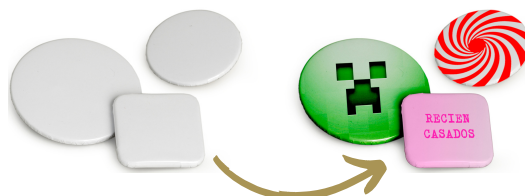

Medidas (mm)

Ref. 1375281	Cuadrada
Ref. 1375279	Redonda, 38 ∅
Ref. 1375280	Redonda, 50 ∅